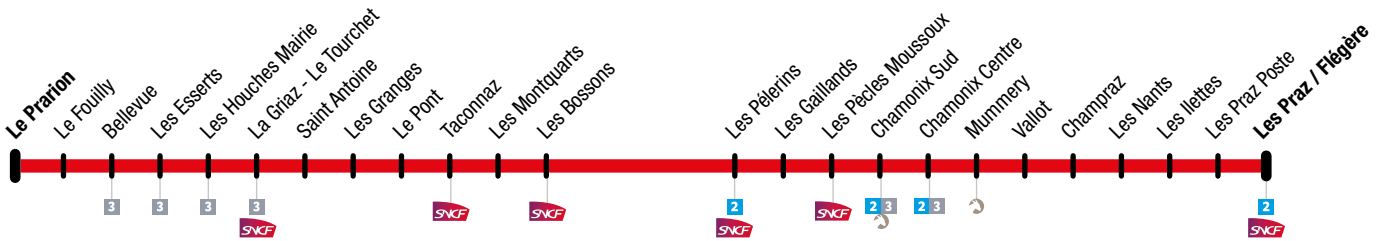

## Les Praz / Flégère → Chamonix → Les Houches

LES PRAZ / FLEGERE	LES PRAZ POSTE	LES ILETTES	LES NANTS	CHAMPRAZ	VALLOT	MUMMERY	PLACE MONT BLANC	CHAMONIX CENTRE	CHAMONIX SUD	PECLES MOUSSOUX	LES GAILLANDS	LES PELERINS	LES BOSSONS	LES MONTQUARTS	TACONNAZ	LE PONT	LES GRANGES	St ANTOINE	LA GRIAZ - LE TOURCHET	LES HOUCHES MAIRIE	LES ESSERTS	BELLEVUE	LE FOUILLY	LE PRARION
06:59	07:00	07:01	07:02	07:04	07:05	07:06	(2)	06:38	06:40	06:42	06:43	06:44	06:46	06:47	06:49	06:50	06:51	06:52	06:53	06:54	06:54	06:55	06:56	06:57
07:29	07:30	07:31	07:32	07:34	07:35	07:36		07:08	07:10	07:12	07:13	07:14	07:16	07:17	07:19	07:20	07:21	07:22	07:23	07:24	07:24	07:25	07:26	07:27
								07:38	07:40	07:42	07:43	07:44	07:46	07:47	07:49	07:50	07:51	07:52	07:53	07:54	07:54	07:55	07:56	07:57
↓ Un bus toutes les 30 minutes / A bus every 30 minutes								Un bus toutes les 30 minutes / A bus every 30 minutes																↓
18:59	19:00	19:01	19:02	19:04	19:05	19:06		19:08	19:10	19:12	19:13	19:14	19:16	19:17	19:19	19:20	19:21	19:22	19:23	19:24	19:24	19:25	19:26	19:27
19:29	19:30	19:31	19:32	19:34	19:35	19:36	(2)	19:38	19:40	19:42	19:43	19:44	19:46	19:47	19:49	19:50	19:51	19:52	19:53	19:54	19:54	19:55	19:56	19:57
19:59	20:00	20:01	20:02	20:04	20:05	20:06		20:08	20:10															

(2) Horaires de passage à l'arrêt Place Mont Blanc / Time the bus passes at the Place Mont Blanc stop

07:36	08:06	08:36	12:06
13:36	16:06	16:36	17:06

# Les Praz / Flégère → Chamonix → Les Houches

**Circule les dimanches et jours fériés : du 17 avril au 23 juin et du 3 septembre au 3 décembre.**

**Operates Sunday and Public holidays: from 17 April to 23 June and from 3 september to 3 December**