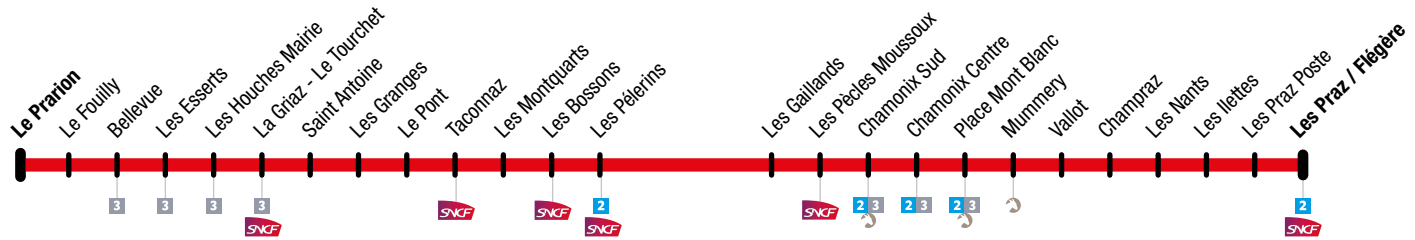

# Les Houches → Chamonix → Les Praz / Flégère

**Circule du lundi au samedi : du 17 avril au 23 juin  
et du 3 septembre au 3 décembre.**  
**Operates Monday to Saturday: from 17 April to 23 June  
and from 3 september to 3 December**

## Les Houches → Chamonix → Les Praz / Flégère

LE PRARION	LE FOUILLY	BELLEVUE	LES ESSERTS	LES HOUCHES MAIRIE	LA GRIAZ - LE TOURCHET	ST ANTOINE	LES GRANGES	LE PONT	TACONNAZ	LES MONTQUARTS	LES BOSSONS	LES PELERINS	LES GAILLANDS	PECLES MOUSSOUX	CHAMONIX SUD	CHAMONIX CENTRE	PLACE MONT BLANC	MUMMERY	VALLOT	CHAMPRAZ	LES NANTS	LES ILETTES	LES PRAZ POSTE	LES PRAZ / FLEGERE	
06:57	06:58	06:59	06:59	07:00	07:01	07:02	07:03	07:04	07:06	07:08	07:09	07:11	07:12	07:13	07:15	07:17	(1)	07:19	07:20	07:21	07:22	07:23	07:24	07:25	
07:27	07:28	07:29	07:29	07:30	07:31	07:32	07:33	07:34	07:36	07:38	07:39	07:41	07:42	07:43	07:45	07:47		07:49	07:50	07:51	07:52	07:53	07:54	07:55	
↓ Un bus toutes les 30 minutes / A bus every 30 minutes																	Un bus toutes les 30 minutes / A bus every 30 minutes								↓
18:57	18:58	18:59	18:59	19:00	19:01	19:02	19:03	19:04	19:06	19:08	19:09	19:11	19:12	19:13	19:15	19:17	(1)	19:19	19:20	19:21	19:22	19:23	19:24	19:25	
19:27	19:28	19:29	19:29	19:30	19:31	19:32	19:33	19:34	19:36	19:38	19:39	19:41	19:42	19:43	19:45	19:47		19:49	19:50	19:51	19:52	19:53	19:54	19:55	
19:57	19:58	19:59	19:59	20:00	20:01	20:02	20:03	20:04	20:06	20:08	20:09	20:11	20:12	20:13	20:15	20:17									

(1) Horaires de passage à l'arrêt Place Mont Blanc / Time the bus passes at the Place Mont Blanc stop

07:49	08:19	08:49	12:19
13:49	15:49	16:19	16:49