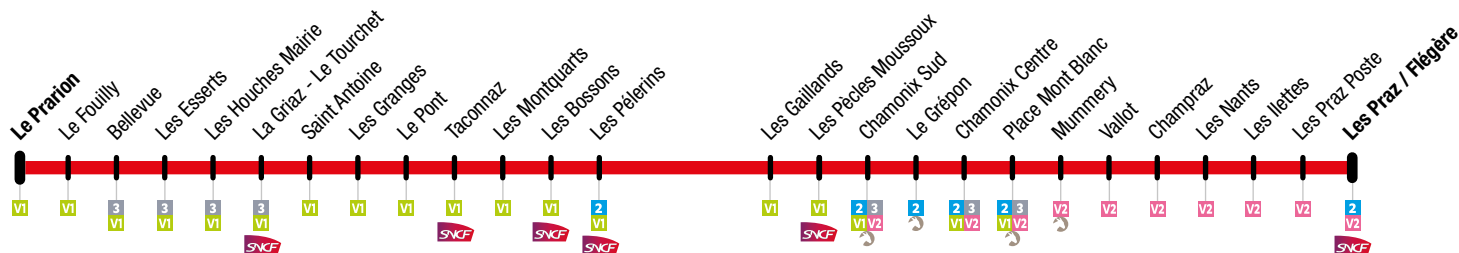

Les Houches → Chamonix → Les Praz / Flégère

LE PRARION	LE FOUILLY	BELLEVUE	LES ESSERTS	LES HOUCHES MAIRIE	LA GRIAZ - LE TOURCHET	ST ANTOINE	LES GRANGES	LE PONT	TACONNAZ	LES MONTQUARTS	LES BOSSONS	LES PELERINS	LES GAILLANDS	PECLÉS MOUSSOUX	CHAMONIX SUD	LE GRÉPON	CHAMONIX CENTRE	PLACE MONT BLANC	MUMMERY	VALLOT	CHAMPRAZ	LES NANTS	LES ILETTES	LES PRAZ POSTE	LES PRAZ / FLEGERE	
															06:10	06:11	06:12		06:14	06:15	06:16	06:18	06:19	06:21	06:22	
															06:40	06:41	06:42	(1)	06:44	06:45	06:46	06:48	06:49	06:51	06:52	
06:50	06:51	06:52	06:53	06:54	06:55	06:56	06:57	06:58	07:00	07:01	07:03	07:05	07:06	07:07	07:10	07:11	07:12		07:14	07:15	07:16	07:18	07:19	07:21	07:22	
↓ Un bus toutes les 30 minutes / A bus every 30 minutes																	Un bus toutes les 30 minutes / A bus every 30 minutes								↓	
19:20	19:21	19:22	19:23	19:24	19:25	19:26	19:27	19:28	19:30	19:31	19:33	19:35	19:36	19:37	19:40	19:41	19:42		19:44	19:45	19:46	19:48	19:49	19:51	19:52	
19:50	19:51	19:52	19:53	19:54	19:55	19:56	19:57	19:58	20:00	20:01	20:03	20:05	20:06	20:07	20:10	20:11	20:12	(1)								
20:20	20:21	20:22	20:23	20:24	20:25	20:26	20:27	20:28	20:30	20:31	20:33	20:35	20:36	20:37	20:40	20:41	20:42									

(1) Horaires de passage à l'arrêt Place Mont Blanc.
Time the bus passes at the Place Mont Blanc stop.

Desservi jusqu'à 7 juillet inclus
Valid until 7 July

07:44 12:14 13:44 16:44

Les Praz / Flégère → Chamonix → Les Houches

LES PRAZ / FLEGERE	LES PRAZ POSTE	LES ILETTES	LES NANTS	CHAMPRAZ	VALLOT	MUMMERY	PLACE MONT BLANC	CHAMONIX CENTRE	CHAMONIX SUD	LE GRÉPON	PECLÉS MOUSSOUX	LES GAILLANDS	LES PELERINS	LES BOSSONS	LES MONTQUARTS	TACONNAZ	LE PONT	LES GRANGES	ST ANTOINE	LA GRIAZ - LE TOURCHET	LES HOUCHES MAIRIE	LES ESSERTS	BELLEVUE	LE FOUILLY	LE PRARION		
								(2)	06:17	06:19	06:20	06:22	06:23		06:25	06:27	06:28	06:30	06:31	06:32	06:33	06:35	06:36	06:37	06:38	06:39	06:40
									06:47	06:49	06:50	06:52	06:53		06:55	06:57	06:58	07:00	07:01	07:02	07:03	07:05	07:06	07:07	07:08	07:09	07:10
↓ Un bus toutes les 30 minutes / A bus every 30 minutes								Un bus toutes les 30 minutes / A bus every 30 minutes																	↓		
19:38	19:39	19:40	19:41	19:43	19:44	19:45		(2)	19:47	19:49	19:50	19:52	19:53		19:55	19:57	19:58	20:00	20:01	20:02	20:03	20:05	20:06	20:07	20:08	20:09	20:10
20:08	20:09	20:10	20:11	20:13	20:14	20:15			20:17	20:19	20:20																

(2) Horaires de passage à l'arrêt Place Mont Blanc.
Time the bus passes at the Place Mont Blanc stop.

Desservi jusqu'à 7 juillet inclus
Valid until 7 July

07:46 12:16 13:46 16:46